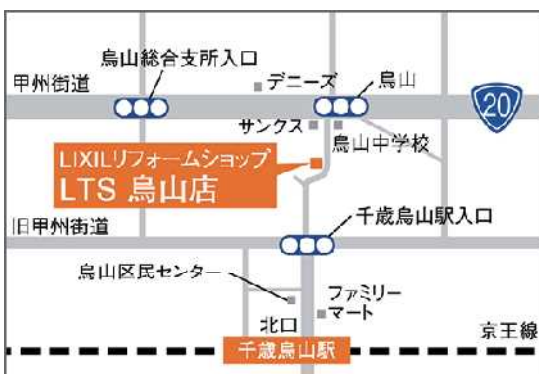

会場

LIXILリフォームショップ LTS 鳥山店 TEL 0120-822-212

〒157-0062 東京都世田谷区南鳥山6-34-17

営業時間 10:00~18:00 定休日 水曜・日曜・祭日

ご記入の上、相談会受付へご提示ください。

ご住所

お名前

TEL

※お客様の個人情報はリフォーム運営以外の目的では使用いたしません。
※本状記載内容は予告なしに変更する場合がございます。