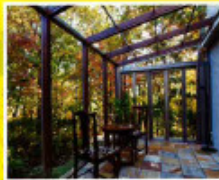

リビングが広がったような感覚で自然とお庭へ出るように。今までこんなにお庭が広がったと驚かされた。

キャンペーン
開催期間
12/29(金)
まで

「エクシオール」
「エクシオール」キャンペーン対象の
エクシオールをご成約のお客様に

オンライン
10万円分
プレゼント!

対象商品

全開口型パネルで
抜群の開放感

キャンペーン
10万円分
プレゼント!

LIXIL ジーマ