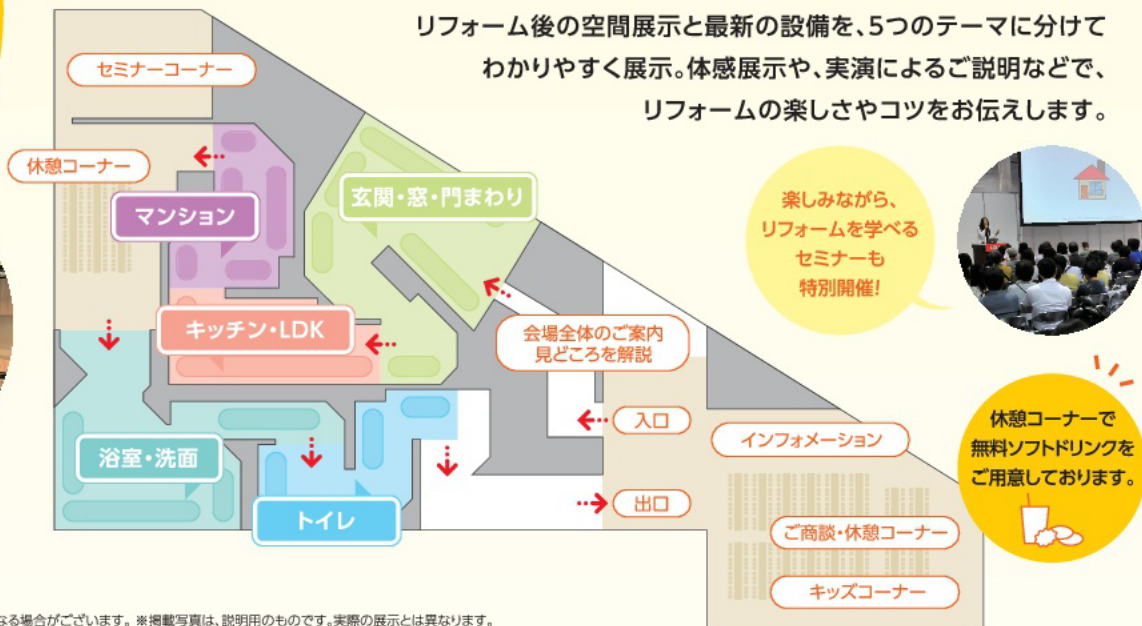

LIXILリフォームフェアはご招待制です。

●ご招待状をお持ちの方だけがご入場いただけます。来場ご希望の方は、裏面のお問い合わせ先まで。

ショールームでは見られない特設展示もたくさん! 最新のリフォームをぜひご体感ください!

充実の 実演ステージ!

プロの実演販売士が
リフォームを
楽しくわかりやすく紹介。
ぜひお見逃しなく!

大好評!

※実演時間は各10分間

※レイアウト図・展示内容は企画段階のものです。変更になる場合がございます。※掲載写真は、説明用のものです。実際の展示とは異なります。

玄関・窓・門まわり コーナー	キッチン・LDK コーナー	マンションリフォーム コーナー	浴室・洗面 コーナー	トイレ コーナー
玄関・窓は、「防犯・暑さ・寒さ」の テーマ別展示で お困りごとを解決! お庭の有効活用方法も 展示します。	新製品を中心に、 様々なバリエーションを展示。 きっとあなたに ピッタリのキッチンに 出会っていただけるはずです。	LDK空間を中心にした、 リフォーム後のイメージを 展示。暮らしを楽しむ、 人気の空間リフォームを ご紹介いたします。	様々な製品展示はもちろん、 お掃除機能の実演や 収納充実プランなど 盛りだくさんの内容です。	トイレを中心にした空間展示で、 わかりやすく リフォームをご提案。 汚れにくいトイレなど 最新の機能展示も充実!
展示製品	展示製品	展示製品	展示製品	展示製品
玄関ドア、断熱窓(材)、カーポート、 デッキ、ガーデンルーム、外壁など	キッチン、インテリア建材、 インテリアファブリックなど	キッチン、浴室、 洗面化粧台、トイレなど	浴室、洗面化粧台、 タイル、水栓金具など	トイレ、手洗いキャビネット、 手洗器